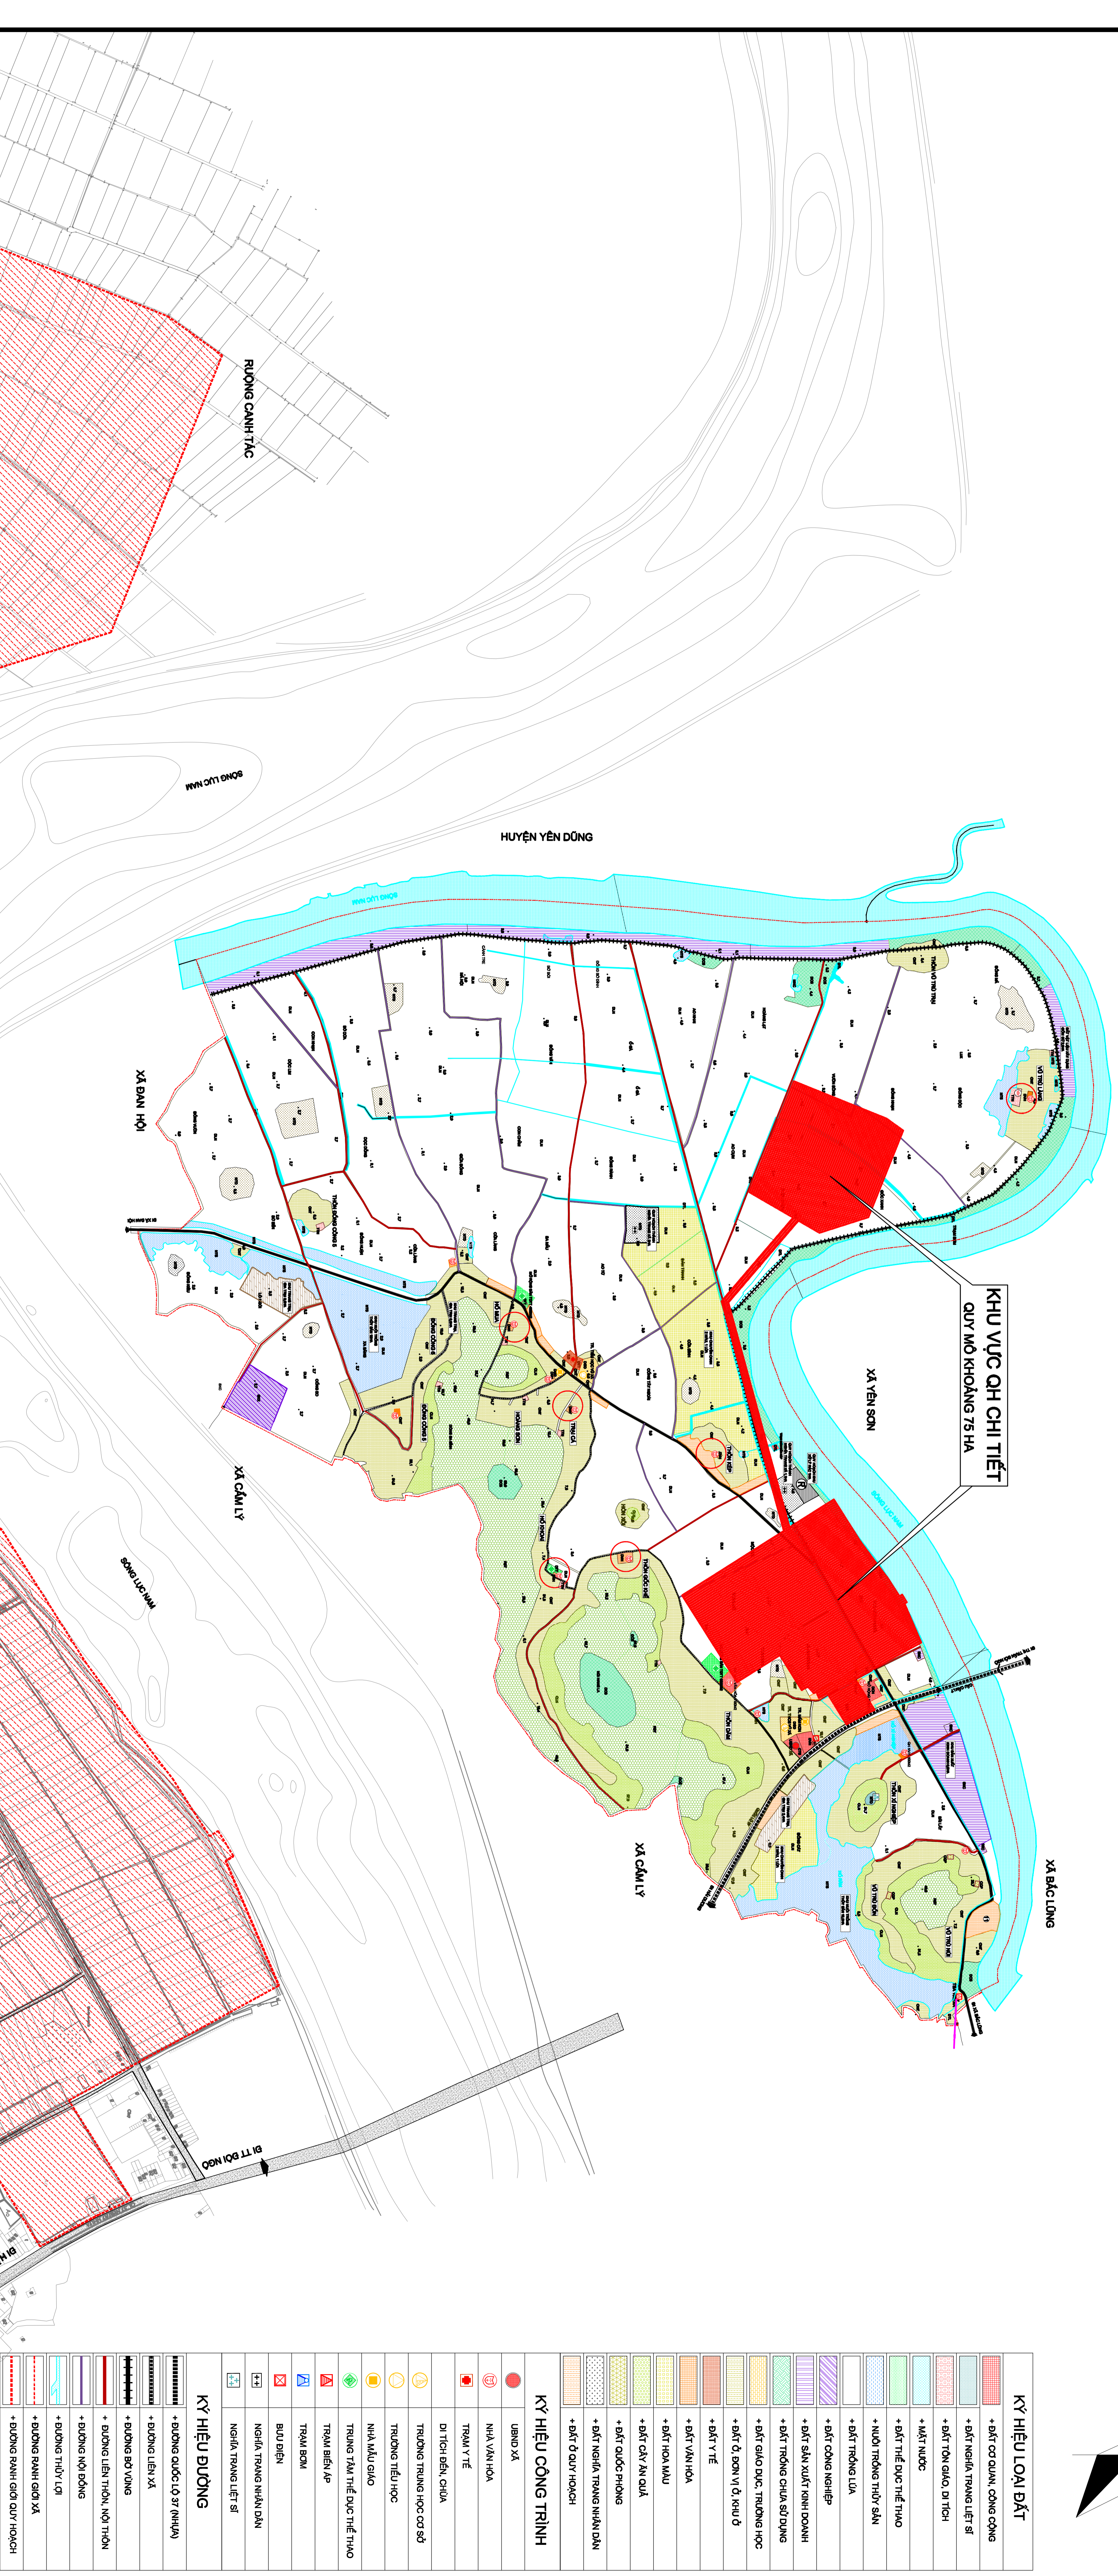

**QUY HOẠCH CHI TIẾT XÂY DỰNG CỤM CÔNG NGHIỆP VŨ XÁ, HUYỆN LỤC NAM, TỶ LỆ 1/500**  
**SƠ ĐỒ VỊ TRÍ VÀ GIỚI HẠN KHU ĐẤT**

KÝ HIỆU LOẠI ĐẤT	
	+ Đất cơ quan, công cộng
	+ Đất nghĩa trang liệt sĩ
	+ Đất tôn giáo, di tích
	+ Đất nước
	+ Đất thuê đặc thù thuê
	+ Nước trồng thủy sản
	+ Đất trồng lúa
	+ Đất công nghiệp
	+ Đất sản xuất nông nghiệp
	+ Đất giáo dục, trường học
	+ Đất ở, đơn vị ở, khu ở
	+ Đất y tế
	+ Đất văn hóa
	+ Đất hòa mậu
	+ Đất cây ăn quả
	+ Đất quốc phòng
	+ Đất nghĩa trang nhân dân
	+ Đất ở quy hoạch

KÝ HIỆU CÔNG TRÌNH	
	UBND XÃ
	NHÀ VĂN HÓA
	TRẠM Y TẾ
	DI TÍCH BỀN, GIỮA
	TRƯỜNG TRUNG HỌC CƠ SỞ
	TRƯỜNG TIỂU HỌC
	Nhà mẫu giáo
	TRUNG TÂM THỂ DỤC THỂ THAO
	TRẠM BIẾN ÁP
	TRẠM BOM
	BỤI ĐIỆN
	NGHĨA TRANG NHÂN DÂN
	NGHĨA TRANG LIỆT SĨ

KÝ HIỆU ĐƯỜNG	
	+ Đường quốc lộ 37 (NHÀ)
	+ Đường liên xã
	+ Đường nội đồng
	+ Đường liên thôn, nội thôn
	+ Đường nội đồng
	+ Đường thủy lợi
	+ Đường ranh giới xã
	+ Đường ranh giới quy hoạch