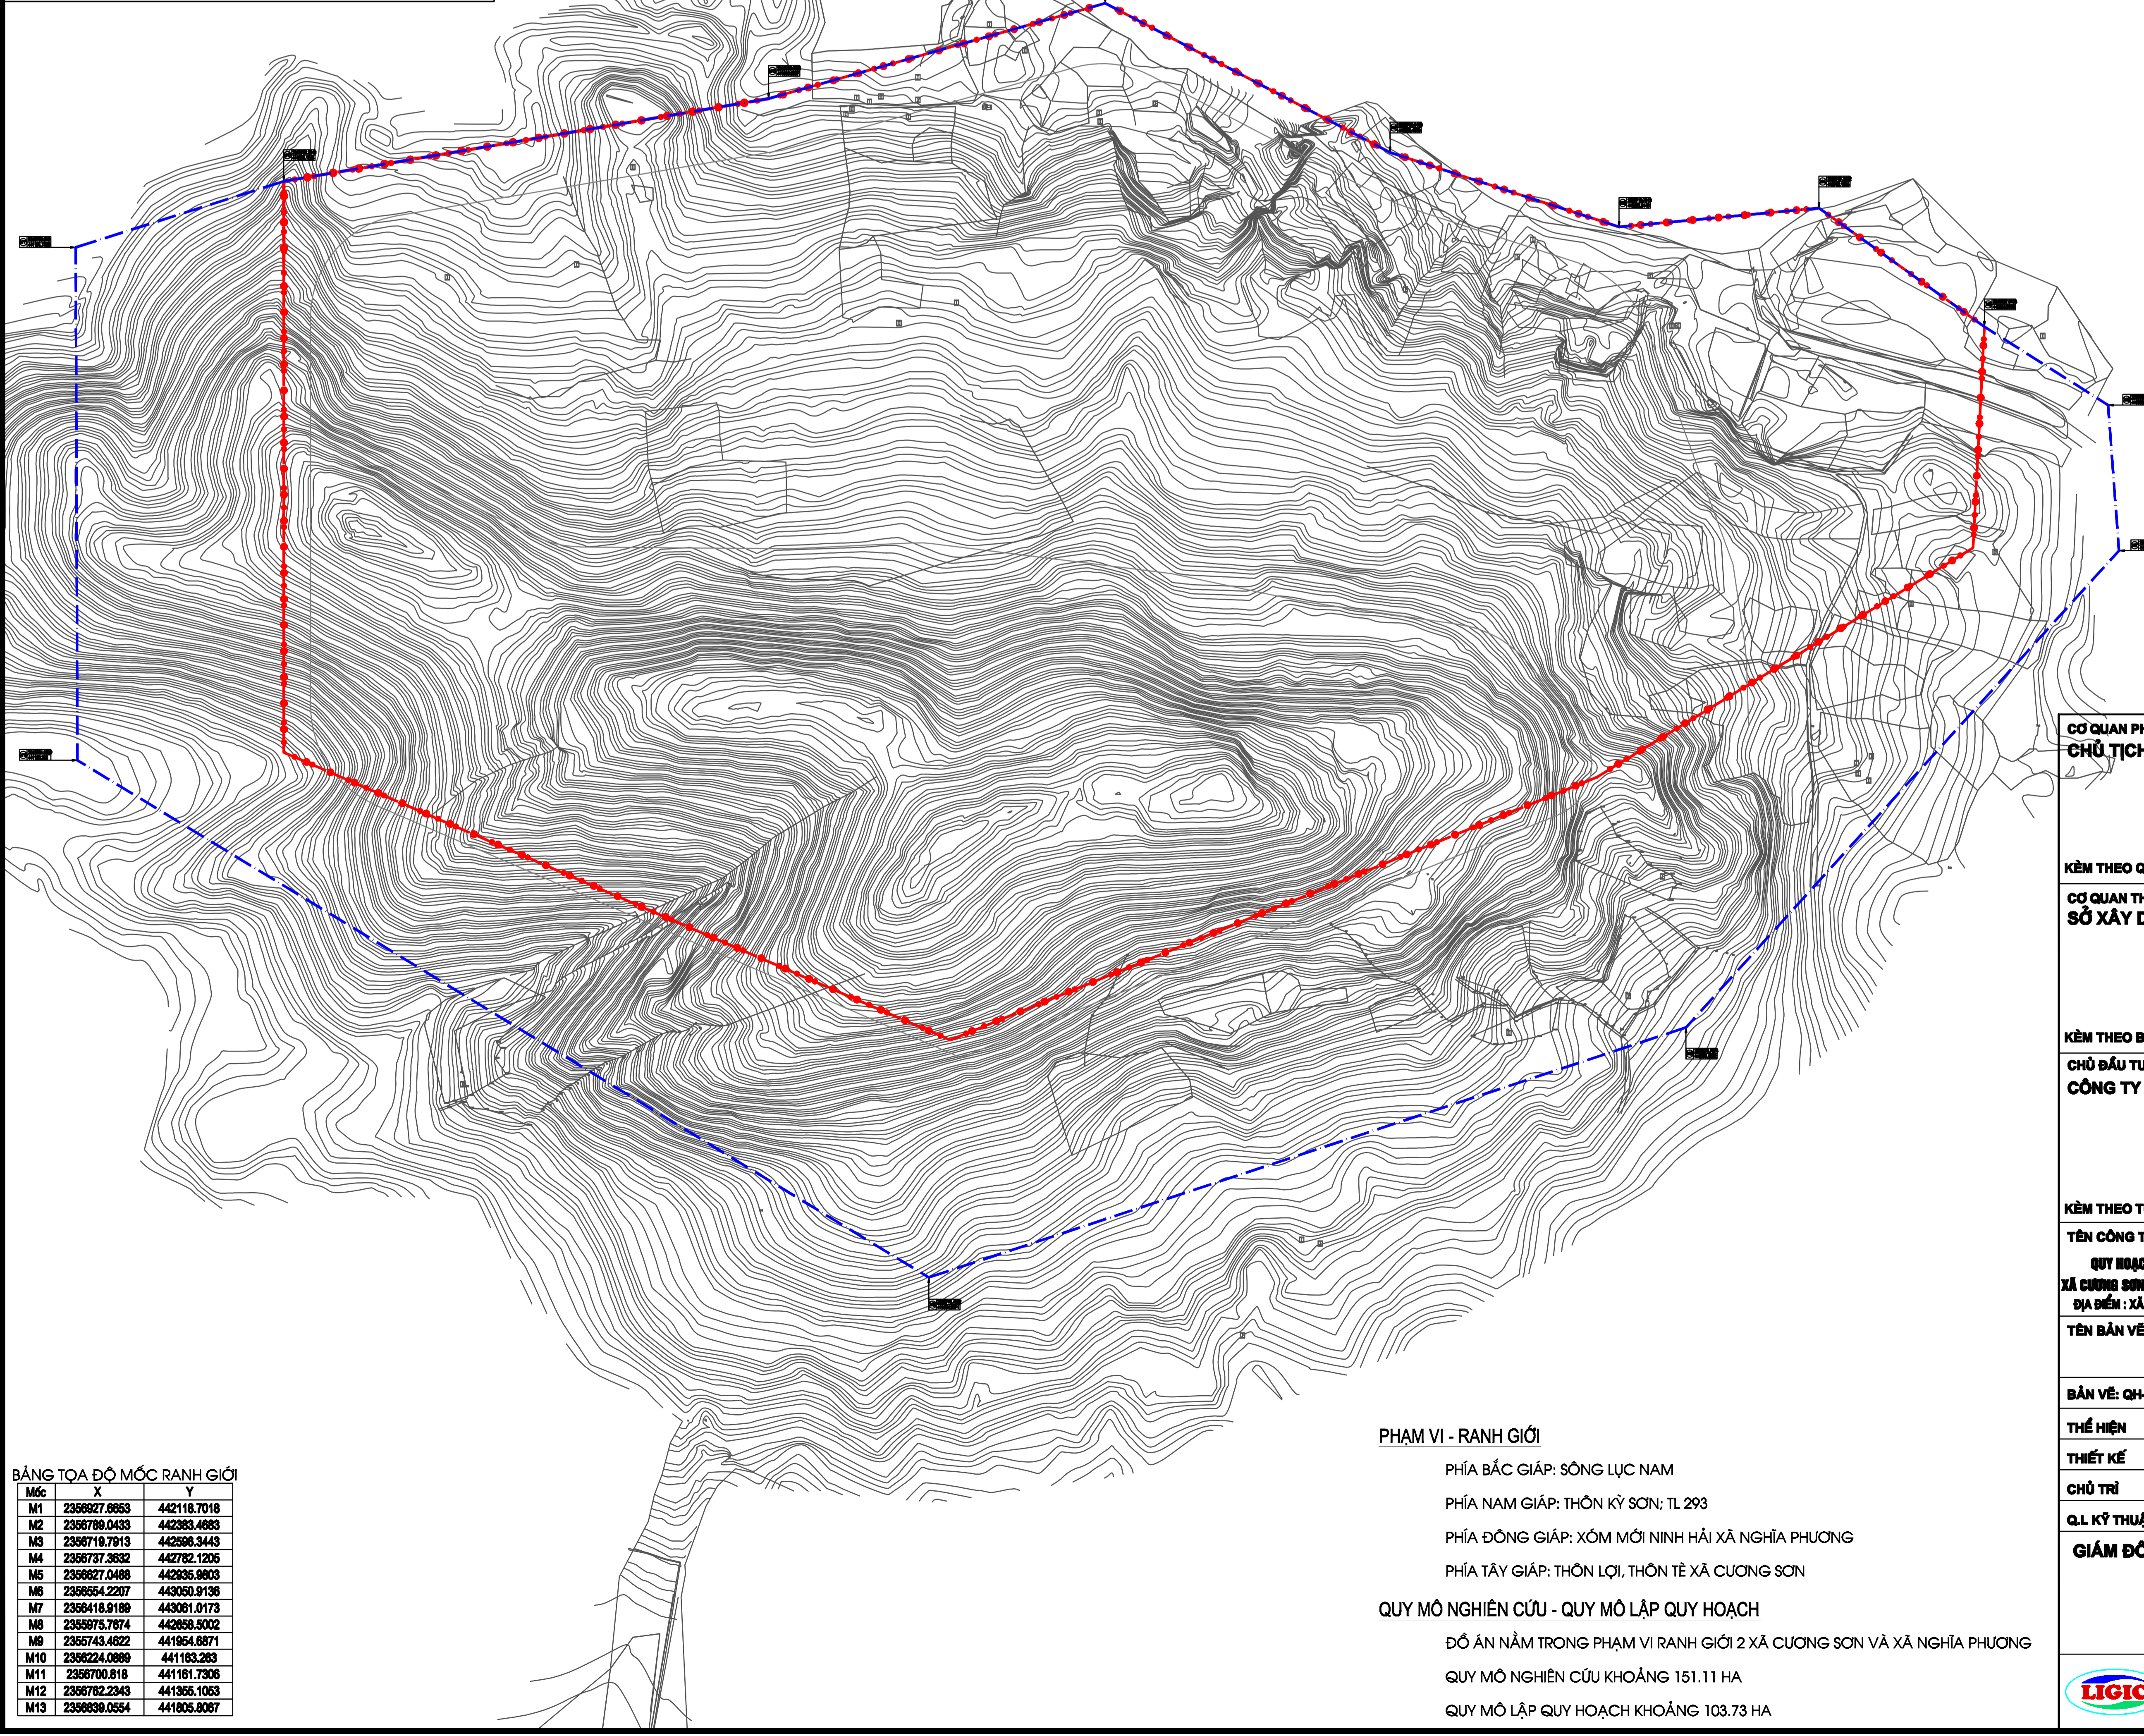

SƠ ĐỒ VỊ TRÍ VÀ GIỚI HẠN KHU ĐẤT

PHẠM VI - RANH GIỚI

PHÍA BẮC GIÁP: SÔNG LỤC NAM
PHÍA NAM GIÁP: THÔN KỶ SƠN; TL 293
PHÍA ĐÔNG GIÁP: XÓM MỚI NINH HẢI XÃ NGHĨA PHƯƠNG
PHÍA TÂY GIÁP: THÔN LỢI, THÔN TÈ XÃ CƯƠNG SƠN
QUY MÔ NGHIÊN CỨU - QUY MÔ LẬP QUY HOẠCH
ĐỒ ÁN NẴM TRONG PHẠM VI RANH GIỚI 2 XÃ CƯƠNG SƠN VÀ XÃ NGHĨA PHƯƠNG
QUY MÔ NGHIÊN CỨU KHOẢNG 151.11 HA
QUY MÔ LẬP QUY HOẠCH KHOẢNG 103.73 HA

CƠ QUAN PHÊ DUYẾT:
CHỦ TỊCH UBND TỈNH BẮC GIANG

KÈM THEO QUYẾT ĐỊNH SỐ 18/QĐ-UBND NGÀY 25 THÁNG 01 NĂM 2017

CƠ QUAN THẨM ĐỊNH:
SỞ XÂY DỰNG TỈNH BẮC GIANG

KÈM THEO BÁO CÁO SỐ 14/BC-SXD NGÀY 20 THÁNG 01 NĂM 2017

CHỦ ĐẦU TƯ:
CÔNG TY CPĐT AN PHÚC VIỆT

KÈM THEO TỜ TRÌNH SỐ 08/TTR-APV NGÀY 19 THÁNG 01 NĂM 2017

TÊN CÔNG TRÌNH:
QUY HOẠCH CHI TIẾT XÂY DỰNG CÔNG VIÊN NGHĨA TRANG AN PHÚC VIỆT XÃ CƯƠNG SƠN VÀ NGHĨA PHƯƠNG, HUYỆN LỤC NAM, TỈNH BẮC GIANG (TỶ LỆ 1/500)
ĐỊA ĐIỂM: XÃ CƯƠNG SƠN, XÃ NGHĨA PHƯƠNG - HUYỆN LỤC NAM - TỈNH BẮC GIANG

TÊN BẢN VẼ:
SƠ ĐỒ VỊ TRÍ VÀ GIỚI HẠN KHU ĐẤT

BẢN VẼ: QH-01	GHÉP: 1A0	TỶ LỆ: 1/10.000	NGÀY: ... / ... / 2017
THỂ HIỆN	KTS. NGUYỄN THỊ HIẾN		
THIẾT KẾ	KTS. VŨ THỊ THỦY		
CHỦ TRÌ	KTS. TRẦN THANH TÙNG		
QL. KỸ THUẬT	KTS. PHẠM HỮU TRUNG		

GIÁM ĐỐC:
ROÀN VĂN LỘC

LIGIC CÔNG TY CỔ PHẦN TƯ VẤN LIGI
ĐỊA CHỈ: SỐ 48/238 PHỐ KHƯƠNG BÌNH - THANH XUÂN - HÀ NỘI
TEL: 04.62919946 EMAIL: LIGI.JSC@GMAIL.COM